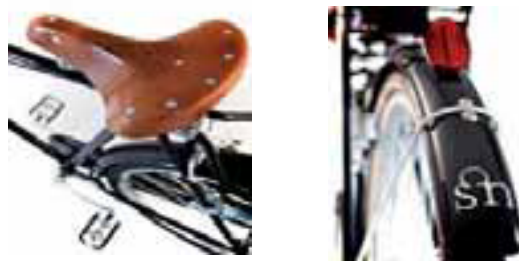

sh sprit nomade

HERMANN UNA BARRA Y DOS BARRAS

A01.001.10.90

Bicicleta de paseo con cuadro en acero color negro con barras reforzadas, una marcha, ruedas de 28x1,5 pulgadas, frenos convencionales, protector total de cadena, sillín de muelles en piel, trasportín trasero negro, caballete lateral, timbre, faro, piloto y dinamo cromados.

DETALLES BICICLETA

AUDREY

A01.001.30.90

Bicicleta de paseo con cuadro en acero color negro una marcha, ruedas de 28 x 1,5 pulgadas, frenos convencionales, protector total de cadena, sillín de muelles en piel, trasportín trasero negro, caballete lateral, timbre, faro, piloto y dinamo cromados.

DETALLES BICICLETA

CONDICIONES DE LA PROMOCION AUDREY Y HERMANN SPRIT NOMADE

CARACTERISTICAS DE LA CAMPAÑA

Promoción de bicicletas nuevas.

No hay tallas ya que debido a las posibilidades de regulación las bicicletas pueden ser utilizadas por personas entre 165 y 190 el modelo Audrey y entre 170 y 190 cms en el modelo Hermann.