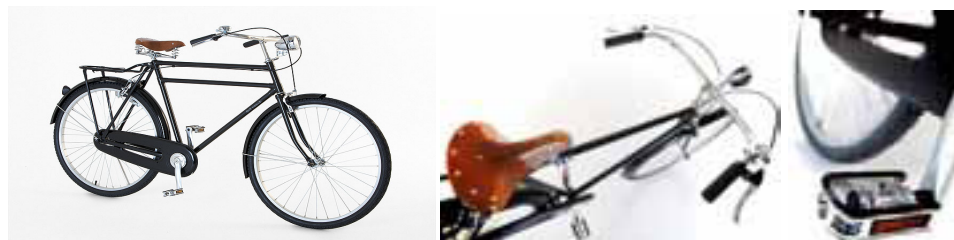

sh sprit nomade

HERMANN UNA BARRA Y DOS BARRAS

A01.001.10.90

Bicicleta de paseo con cuadro en acero color negro con barras reforzadas, una marcha, ruedas de 28x1,5 pulgadas, frenos convencionales, protector total de cadena, sillín de muelles en piel, trasportín trasero negro, caballete lateral, timbre, faro, piloto y dinamo cromados.

DETALLES BICICLETA

AUDREY

A01.001.30.90

Bicicleta de paseo con cuadro en acero color negro una marcha, ruedas de 28 x 1,5 pulgadas, frenos convencionales, protector total de cadena, sillín de muelles en piel, trasportín trasero negro, caballete lateral, timbre, faro, piloto y dinamo cromados.

DETALLES BICICLETA

CONDICIONES DE LA PROMOCION AUDREY Y HERMANN SPRIT NOMADE

CARACTERISTICAS DE LA CAMPAÑA

Promoción de bicicletas nuevas.

No hay tallas ya que debido a las posibilidades de regulación las bicicletas pueden ser utilizadas por personas entre 165 y 190 el modelo Audrey y entre 170 y 190 cms en el modelo Hermann.